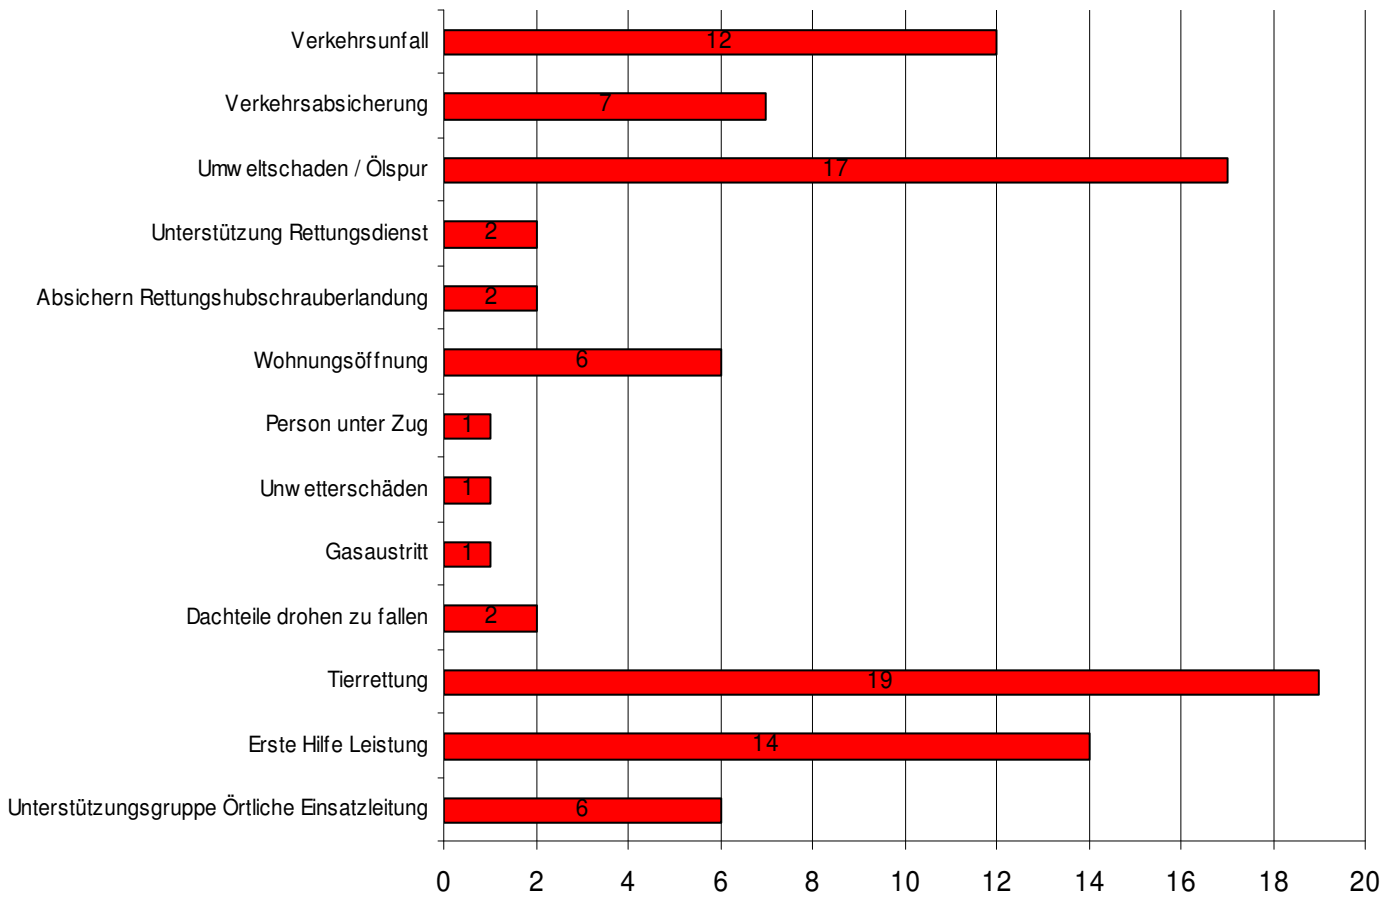

496 Einsätze im Jahr 2009

Diese Einsätze gliederten sich in folgende Bereiche:

Brandbekämpfung

Technische Hilfeleistung

First Responder