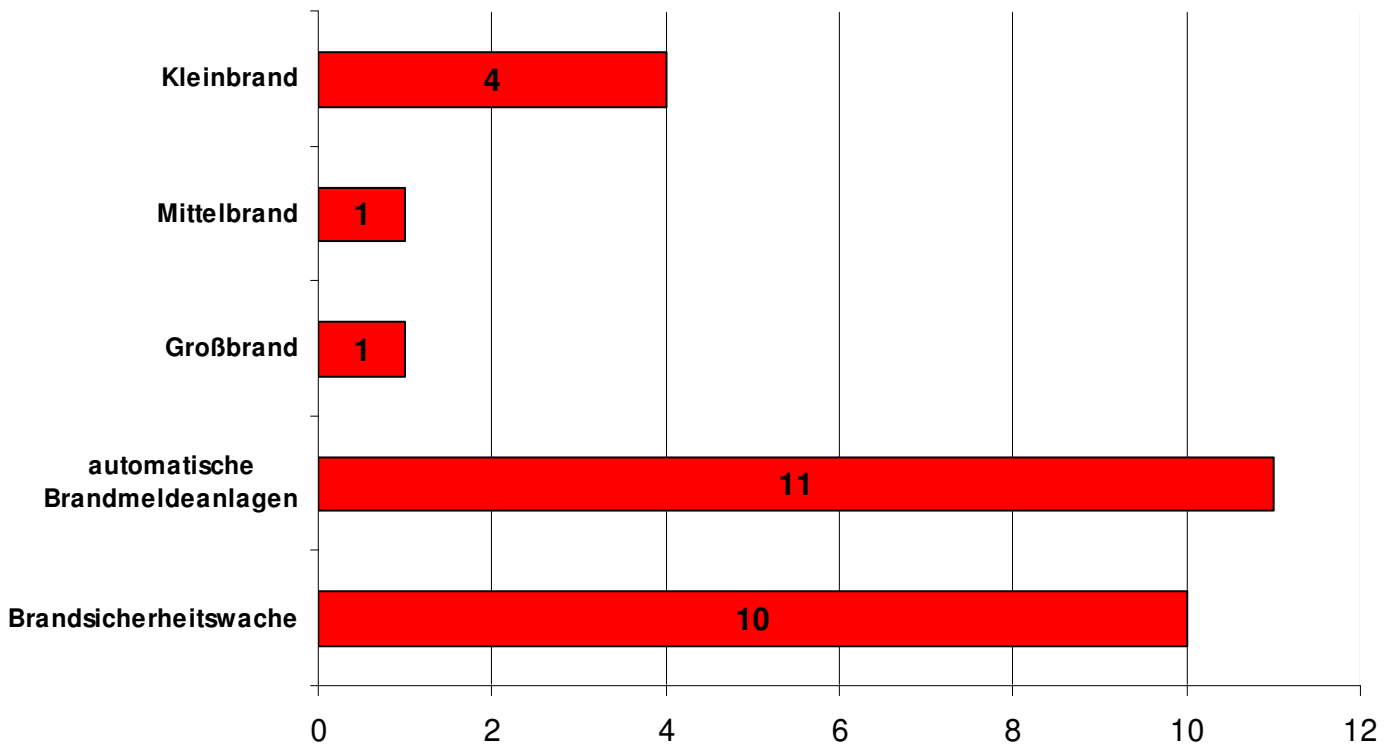

496 Einsätze im Jahr 2009

Diese Einsätze gliederten sich in folgende Bereiche:

Brandbekämpfung

Technische Hilfeleistung

First Responder