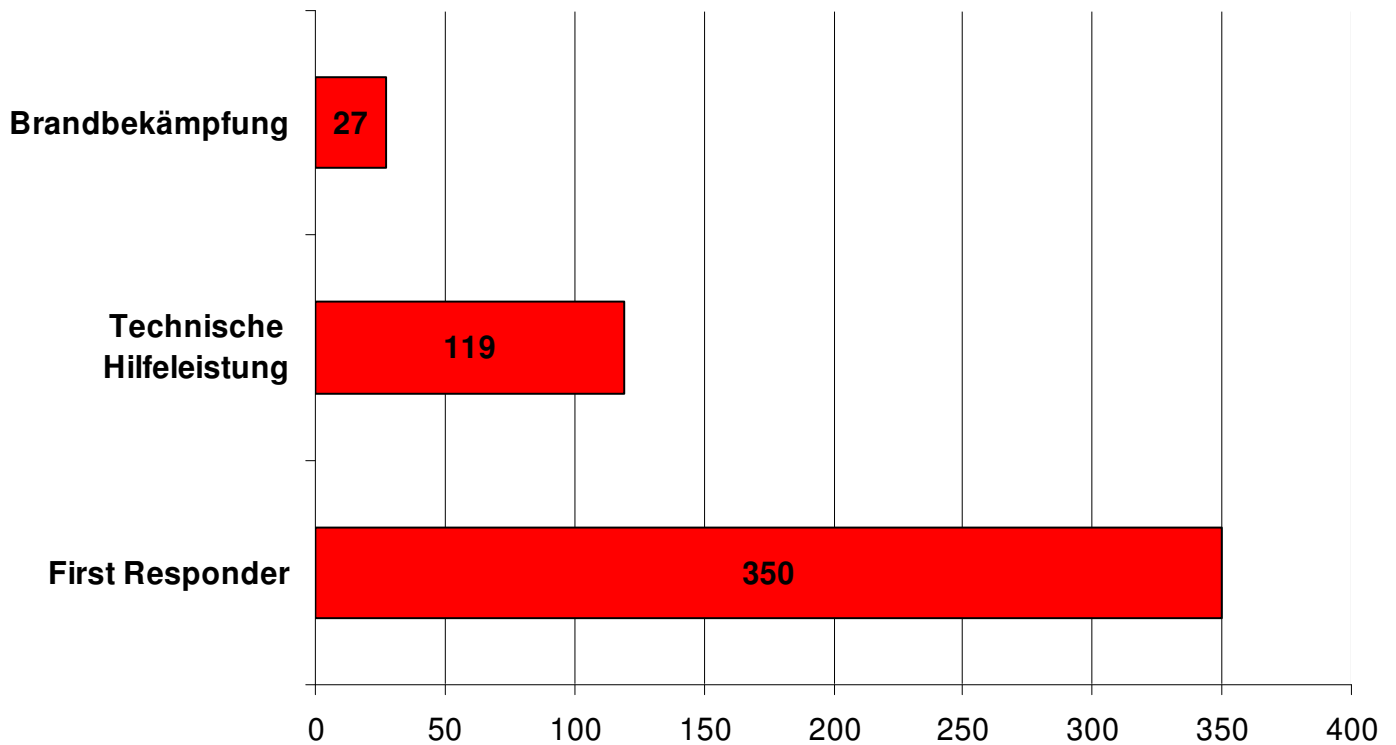

496 Einsätze im Jahr 2009

Diese Einsätze gliederten sich in folgende Bereiche:

Brandbekämpfung

Technische Hilfeleistung

First Responder