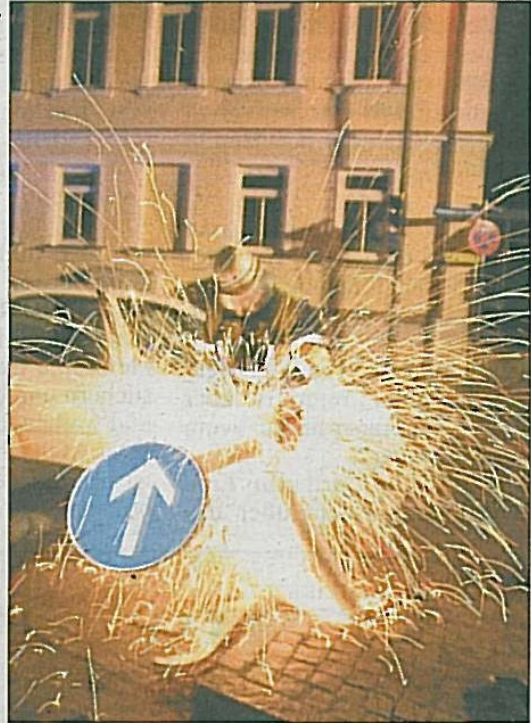

Hallo vom 19.11.2009

PKW gegen Ampel

Die Feuerwehr Feldkirchen wurde am 15. November um 22.45 Uhr zu einem Unfall an der Münchner/Ecke Oberndorfer Straße gerufen. Bei einem Verkehrsunfall zwischen zwei Pkws schleuderte ein Fahrzeug gegen einen Ampelmast und beschädigte diesen so stark, dass er aus Sicherheitsgründen abmontiert werden musste. Der Ampelmast wurde abgeklemmt und anschließend mit einem Trennschleifer umgelegt. Verletzt wurde bei dem Unfall niemand. 13 Einsatzkräfte waren unter der Einsatzleitung von Kommandant Manfred Schmitt bis 0.15 Uhr im Einsatz.