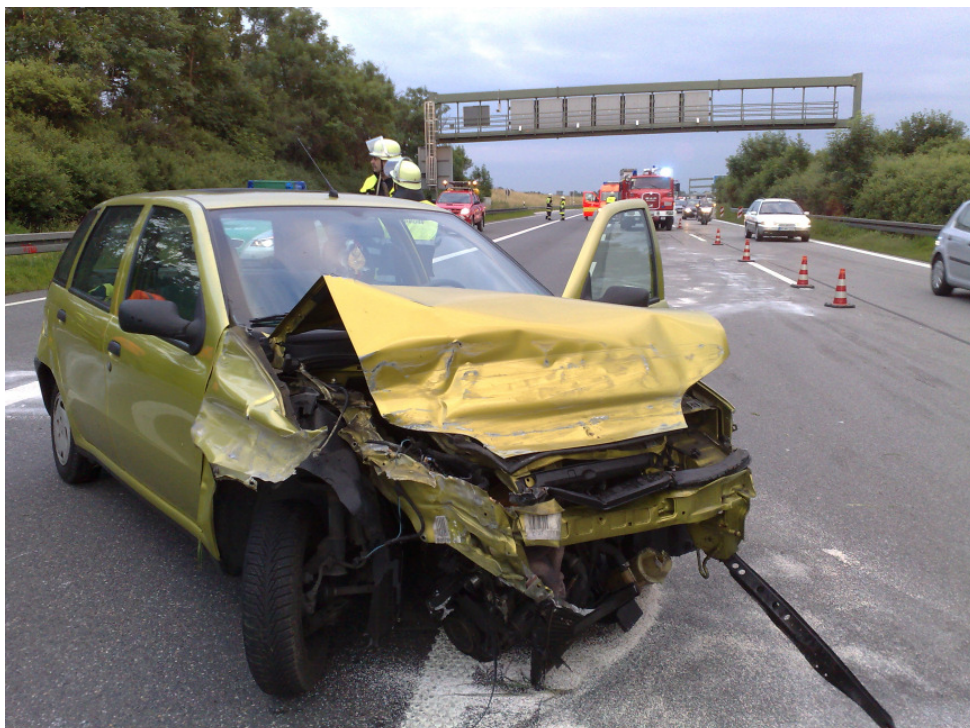

# Einsatz für die FEUERWEHR FELDKIRCHEN

Datum:	20.06.2009
Alarmzeit:	19:51 Uhr
Einsatzende:	21:07 Uhr
Einsatzort:	A 99 Richtung Stuttgart nach AK München Ost
Alarmstichwort:	Verkehrsunfall
Ausgerückte Fahrzeuge:	11/1, 40/1, 40/2, 61/1, 88/1 mit VSA
Zusätzliche alarmiert:	First Responder Aschheim RTW Heimstetten
Alarmierung durch:	FEZ, Schleife 24441, 24442
Bericht:	<p>Vermutlich durch einen Spurwechsel eines vor ihr fahrenden PKW's, kam eine ca. 38 jährige Fahrerin aus dem Landkreis Dachau ins Schleudern und krachte in die linke sowie rechte Leitplanke und blieb auf der mittleren Fahrspur liegen.</p> <p>Die leicht verletzte Frau wurde durch den First Responder Aschheim sowie dem Rettungsdienst versorgt und in eine Klinik transportiert.</p> <p>Wegen des starken Verkehrs wurde die Feuerwehr Feldkirchen zur Absicherung der Einsatzstelle angefordert.</p> <p>Die Einsatzkräfte sicherten die Einsatzstelle weiträumig ab, wobei eine kurzfristige Vollsperrung der Autobahn zum reinigen der Fahrspuren durchgeführt werden musste.</p>

(Len)

Alle Bilder von Manuel Wagner FF Feldkirchen